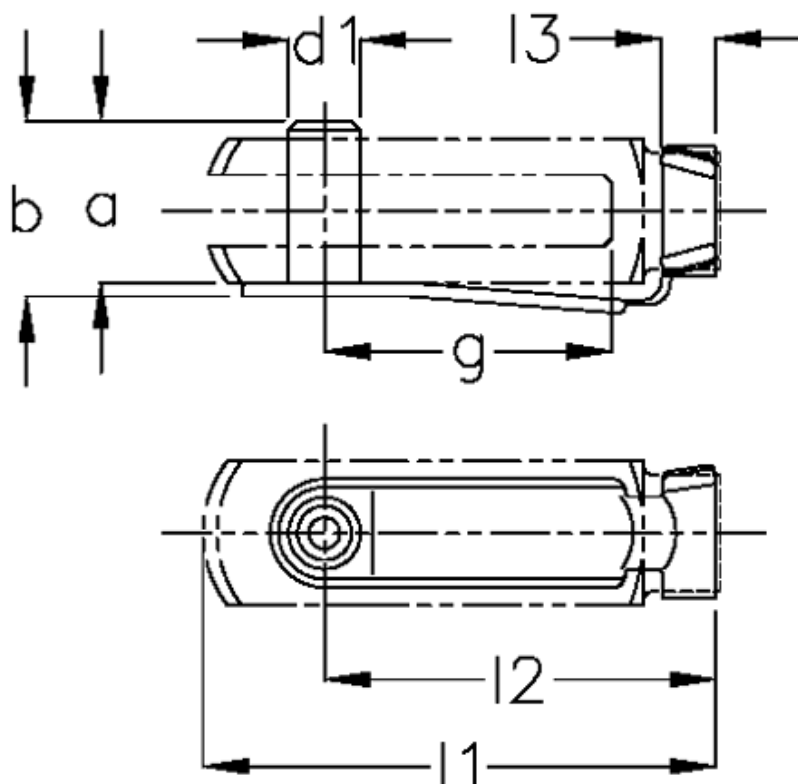

Varenummer: 140541224

Beskrivelse: KLEE Sikringsbøjle FKB 12x24

Mål

a	= 28
b	= 31.0
d1 h11	= 12
g	= 24
Gevind gaffelstykke	= M12
l1	= 53.0
l2	= 45.0
l3	= 12.0

Størrelse = 12 x 24

Vægt 100 stk. = 3.306